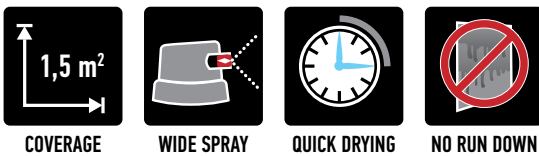

METALLIC SPRAY

COVERAGE

WIDE SPRAY

QUICK DRYING

NO RUN DOWN