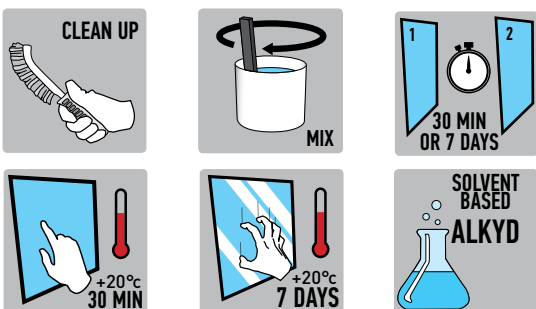

EU VOC-ARVO: VOC 428,54 g/L

PÄALLEMAALATTAVISSA 30 min - 4 tunnin sisällä

TAI VASTA 7 päivän kuluttua
Muuten maalikerros voi reagoida

KOKO: 250ml & 1l

MYyntierä:

250 ml 5 kpl
1l 2 kpl

WARNING

Tiedot pätevät 20°C, suhteellisen ilmankosteuden ollessa 20% - 70%